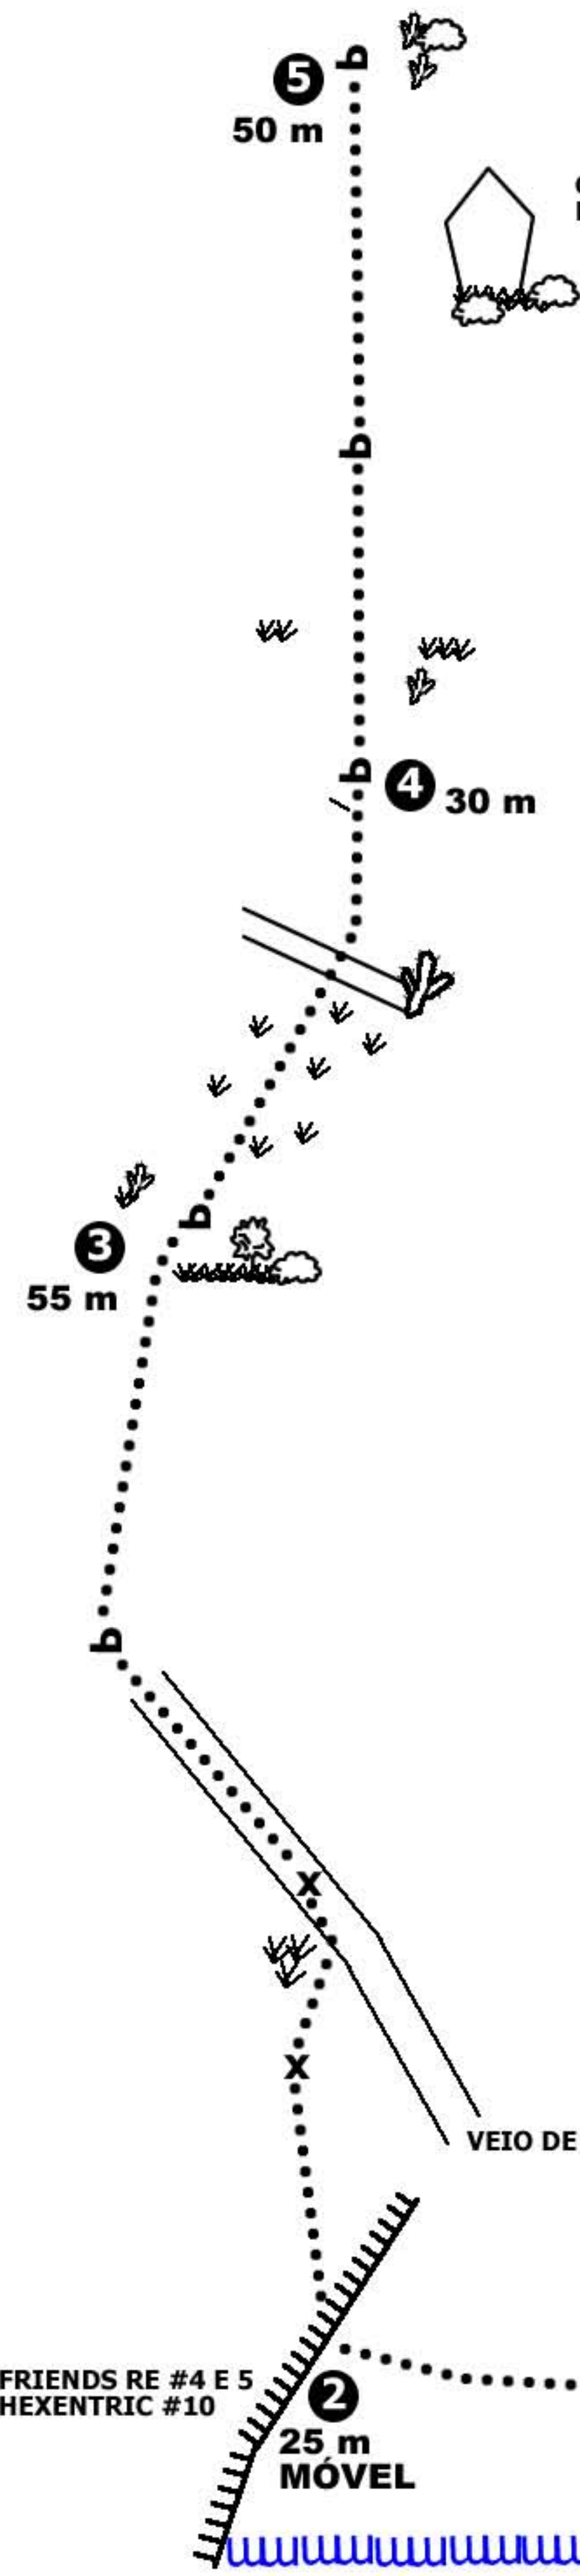

# Chang Wei - 2º III - E3 D2 - 425 m

Morro do Tucum - Face Leste - Niterói - RJ  
 2008 - Claudney Neves, Bernardo Monteiro, João Paulo Seixas  
 Equipa: corda de 60 m, 5 costuras, nut pequeno,  
 friends RE #4 e 5, hexentric #10

**RAPEL DESACONSELHÁVEL DEVIDO AO IMPACTO NA VEGETAÇÃO E A PARTIR DE P7 SO POSSÍVEL COM DUAS CORDAS.**

LEGENDA	
X	Chapeleta
P	Grampo
1	Parada
Árvore	Árvore
Arbusto	Arbusto
Gramíneas Bromélia	Gramíneas Bromélia
Cactus	Cactus

FRIENDS RE #4 E 5  
 HEXENTRIC #10

MAR